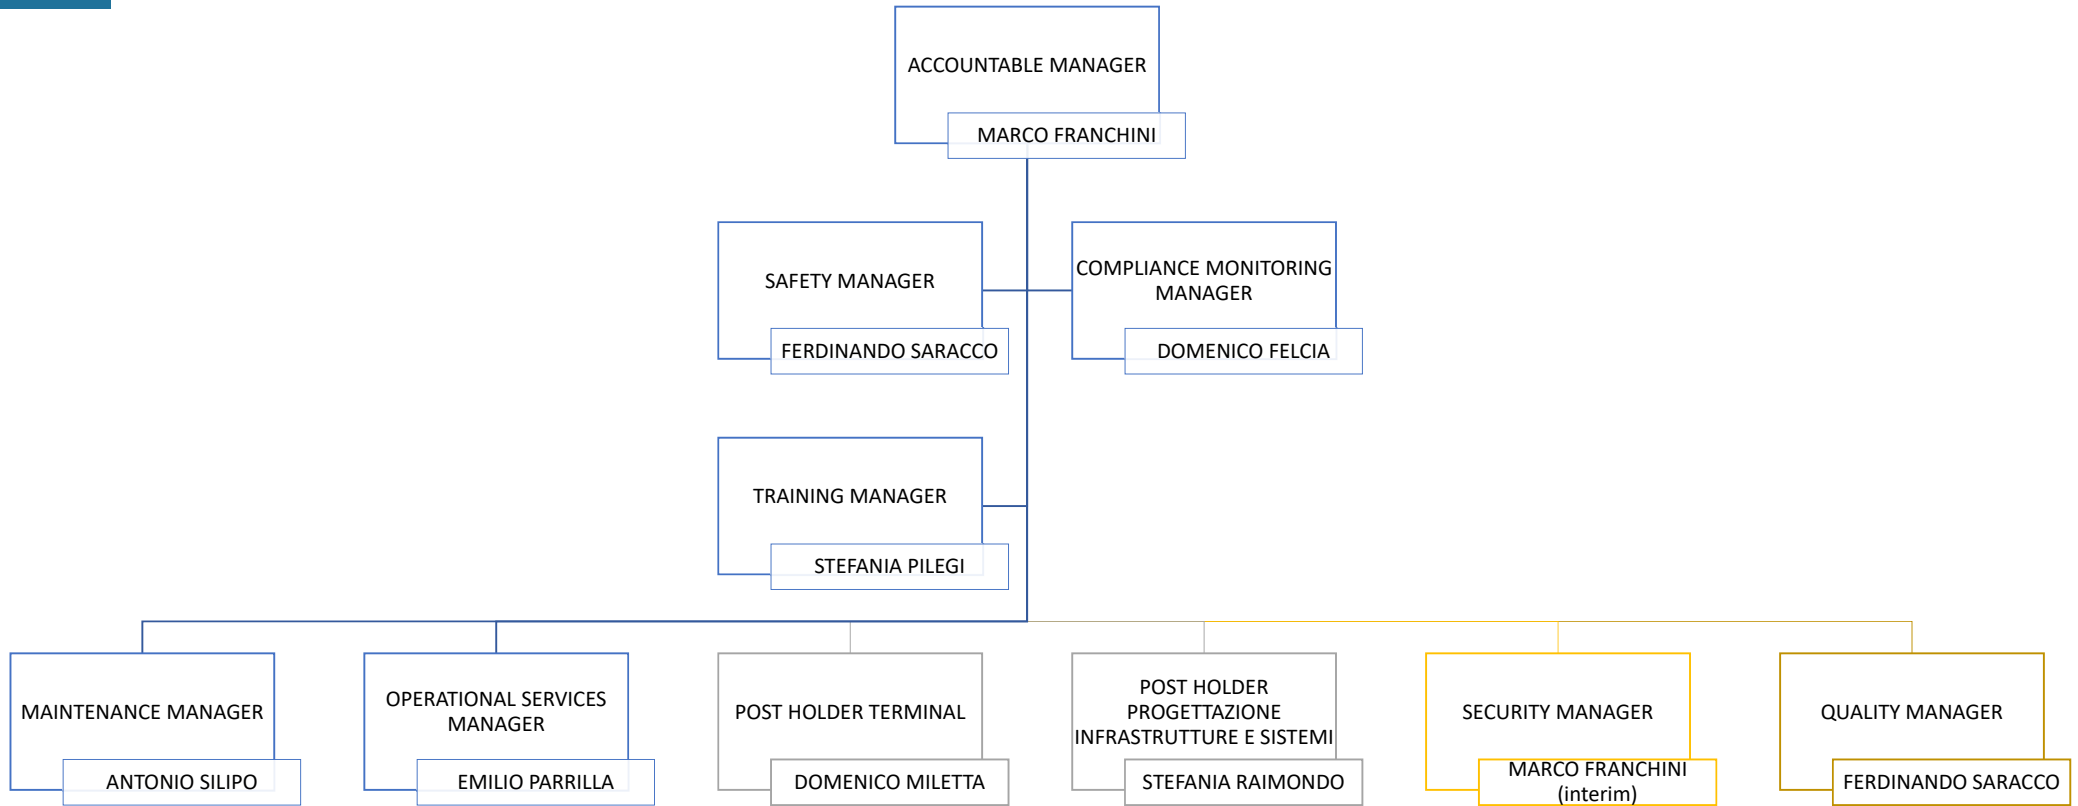

AEROPORTO DI REGGIO CALABRIA

- REGOLAMENTO (UE) 139/2014 - CERTIFICAZIONE AEROPORTO
- CIRCOLARE ENAC APT-16
- REGOLAMENTO (UE) 2015/1998
- CIRCOLARE ENAC GEN-06