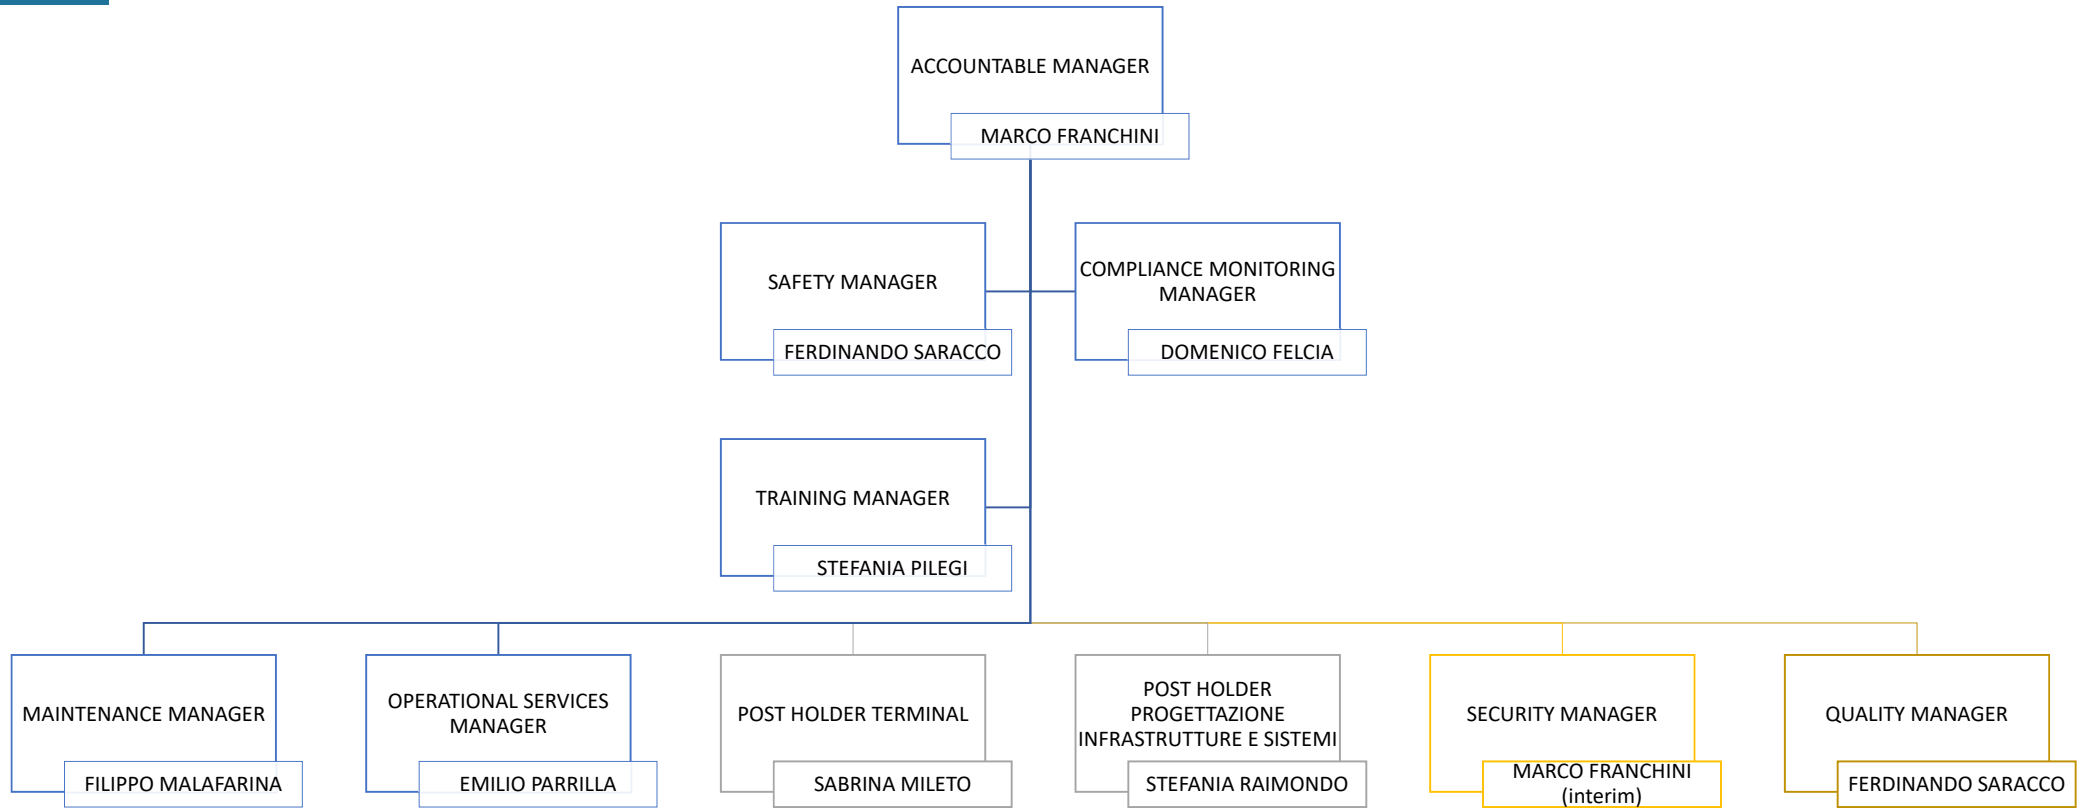

AEROPORTO DI LAMEZIA TERME

- REGOLAMENTO (UE) 139/2014 - CERTIFICAZIONE AEROPORTO
- CIRCOLARE ENAC APT-16
- REGOLAMENTO (UE) 2015/1998
- CIRCOLARE ENAC GEN-06