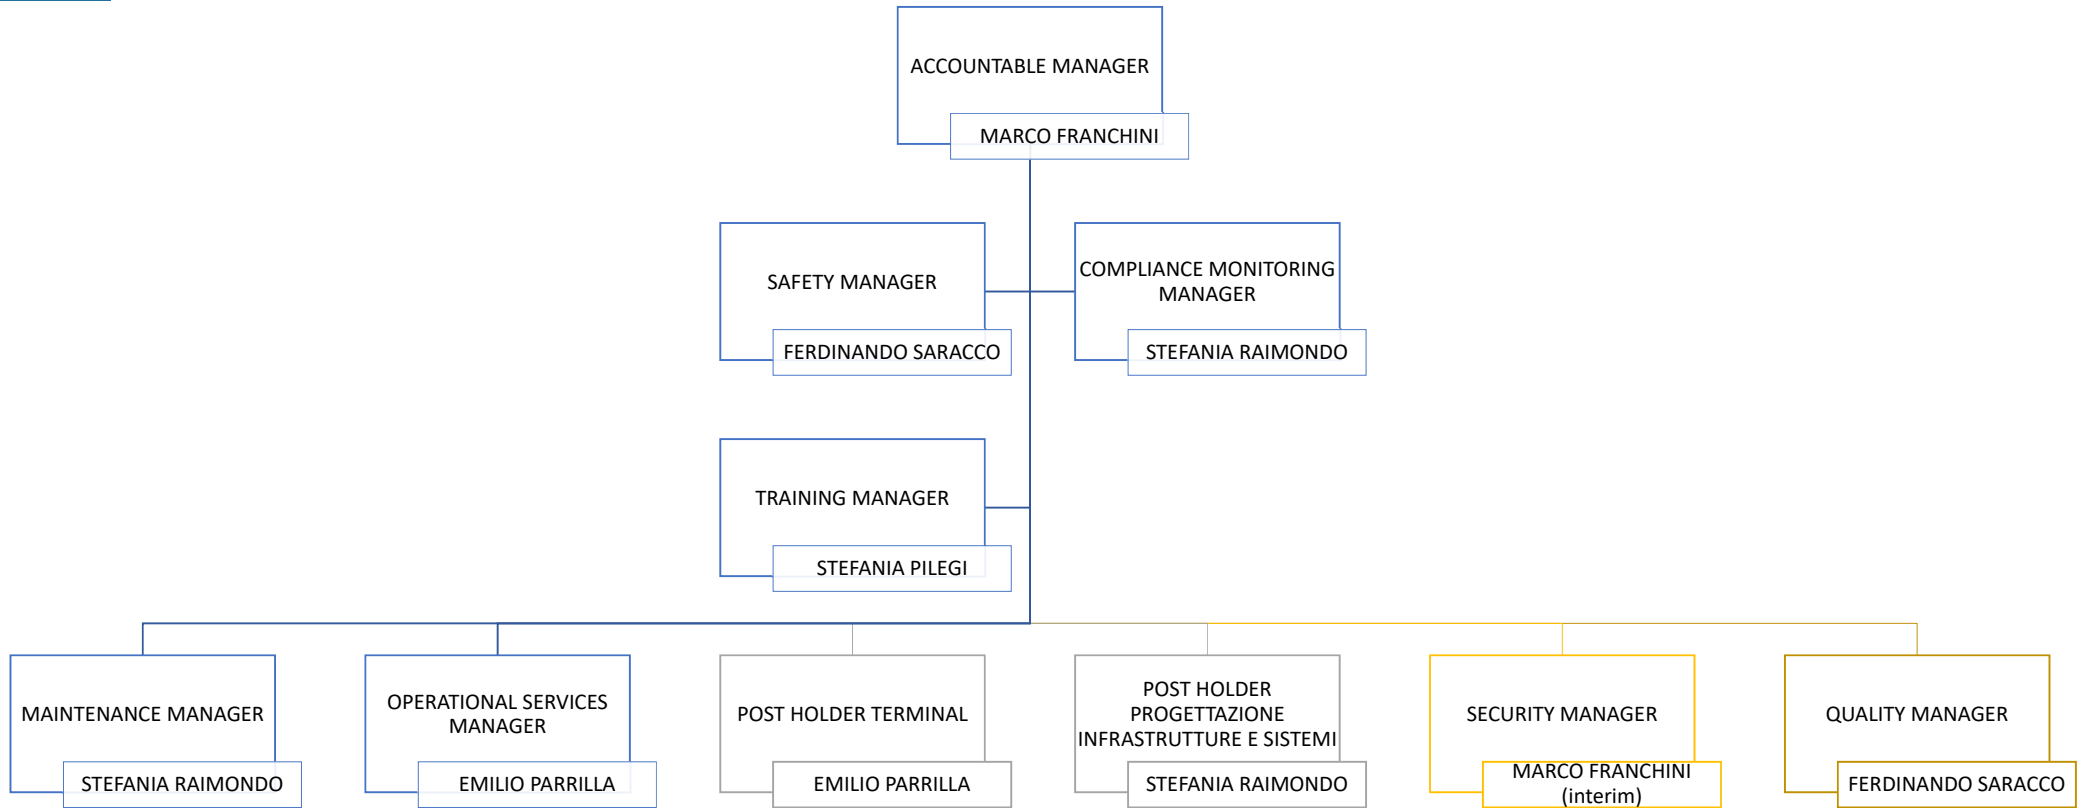

AEROPORTO DI CROTONE

- REGOLAMENTO (UE) 139/2014 - CERTIFICAZIONE AEROPORTO
- CIRCOLARE ENAC APT-16
- REGOLAMENTO (UE) 2015/1998
- CIRCOLARE ENAC GEN-06